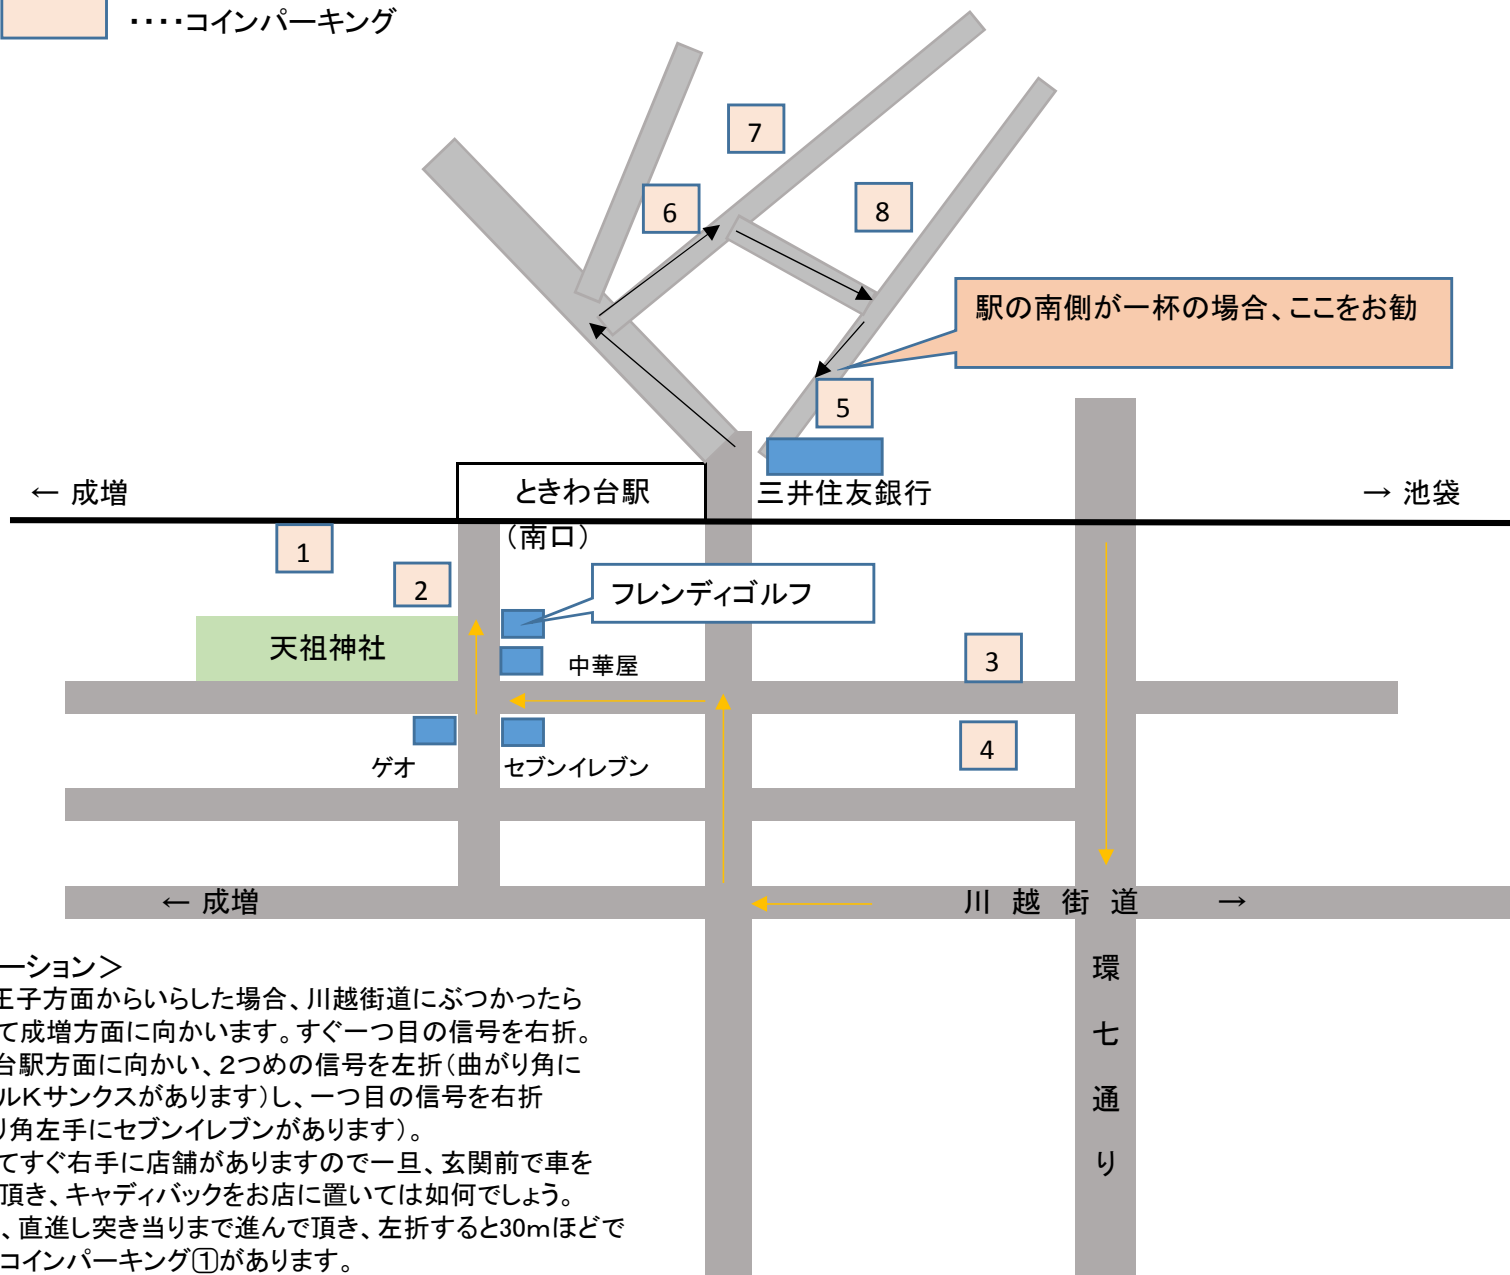

フレディゴルフ近辺のコインパーキング図

◇ フレディゴルフときわ台  
板橋区南常盤台1-32-7

TEL03-5926-5513

.....コインパーキング

<ナビゲーション>

◇環七を王子方面からいらした場合は、川越街道にぶつかったら右折して成増方面に向かいます。すぐ一つ目の信号を右折。ときわ台駅方面に向かい、2つめの信号を左折(曲がり角にサークルKサンクスがあります)し、一つ目の信号を右折(曲がり角左手にセブンイレブンがあります)。右折してすぐ右手に店舗がありますので一旦、玄関前で車を停めて頂き、キャディバックをお店に置いては如何でしょう。その後、直進し突き当たりまで進んで頂き、左折すると30mほどで右手にコインパーキング①があります。